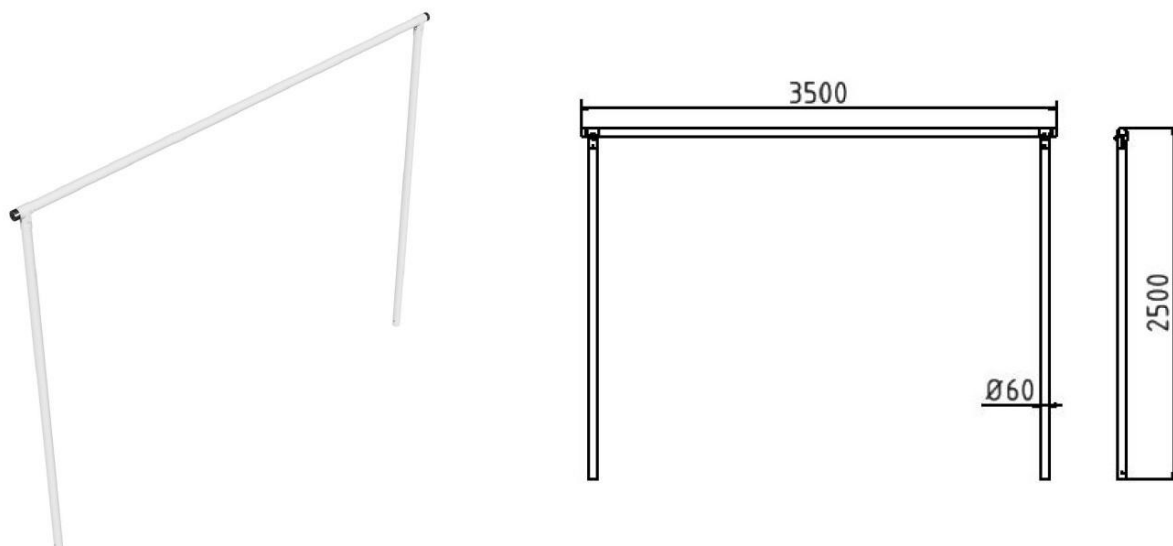

Artikelnummer: 419_4735

Artikel: Teppichklopfgerüst, Querrohr 3500 mm, Stahlrohr \varnothing 60 mm

Technische Daten:

Material: S235 JR

Oberfläche: Feuerverzinkung nach DIN ISO 1461

Beschreibung:

Teppichklopfgerüst Ausführung wie
Wäschetrockengerüst jedoch ohne Haken,
Querrohr 3500 mm, Stahlrohr \varnothing 60 mm